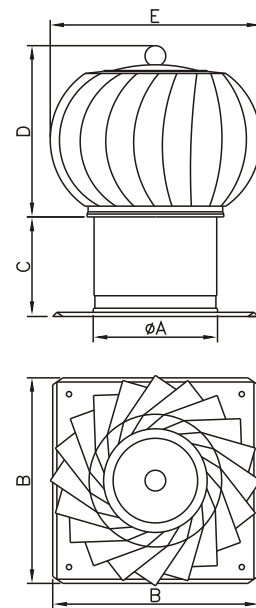

TRN

TRN Ø150
TRN Ø200

Rotační hlavice

Dodávané rozměry :
Ø150, Ø200

Dodávané barvy :
- stříbrná
- hnědá

Rotační hlavice (deflector)
se instaluje do vertikálního
komínového průduchu.

Ventilace probíhá jen
pomocí prouděním vzduchu.

ROZMĚRY VÝROBKU

	ØA	B	C	D	E
TRN Ø150	146	248	110	205	254
TRN Ø200	196	330	115	245	314